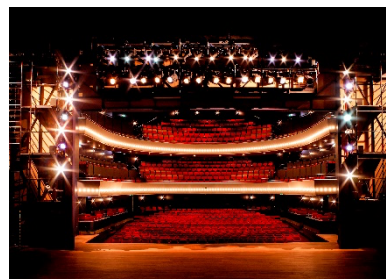

TECHNISCHE GEGEVENS VAN RABOBANK THEATERZAAL

De technische gegevens op deze site zijn onder voorbehoud. De laatste update: augustus 2022.

Zaal

| | |
|---------------------------|-----------------|
| Totaal aantal zitplaatsen | 804 |
| Zaal (incl. orkestbak) | 417 |
| Balkon 1 | 217 |
| Balkon 2 | 170 |
| Orkestbak | 60 |
| Techniekplek | 19 stoelen max. |